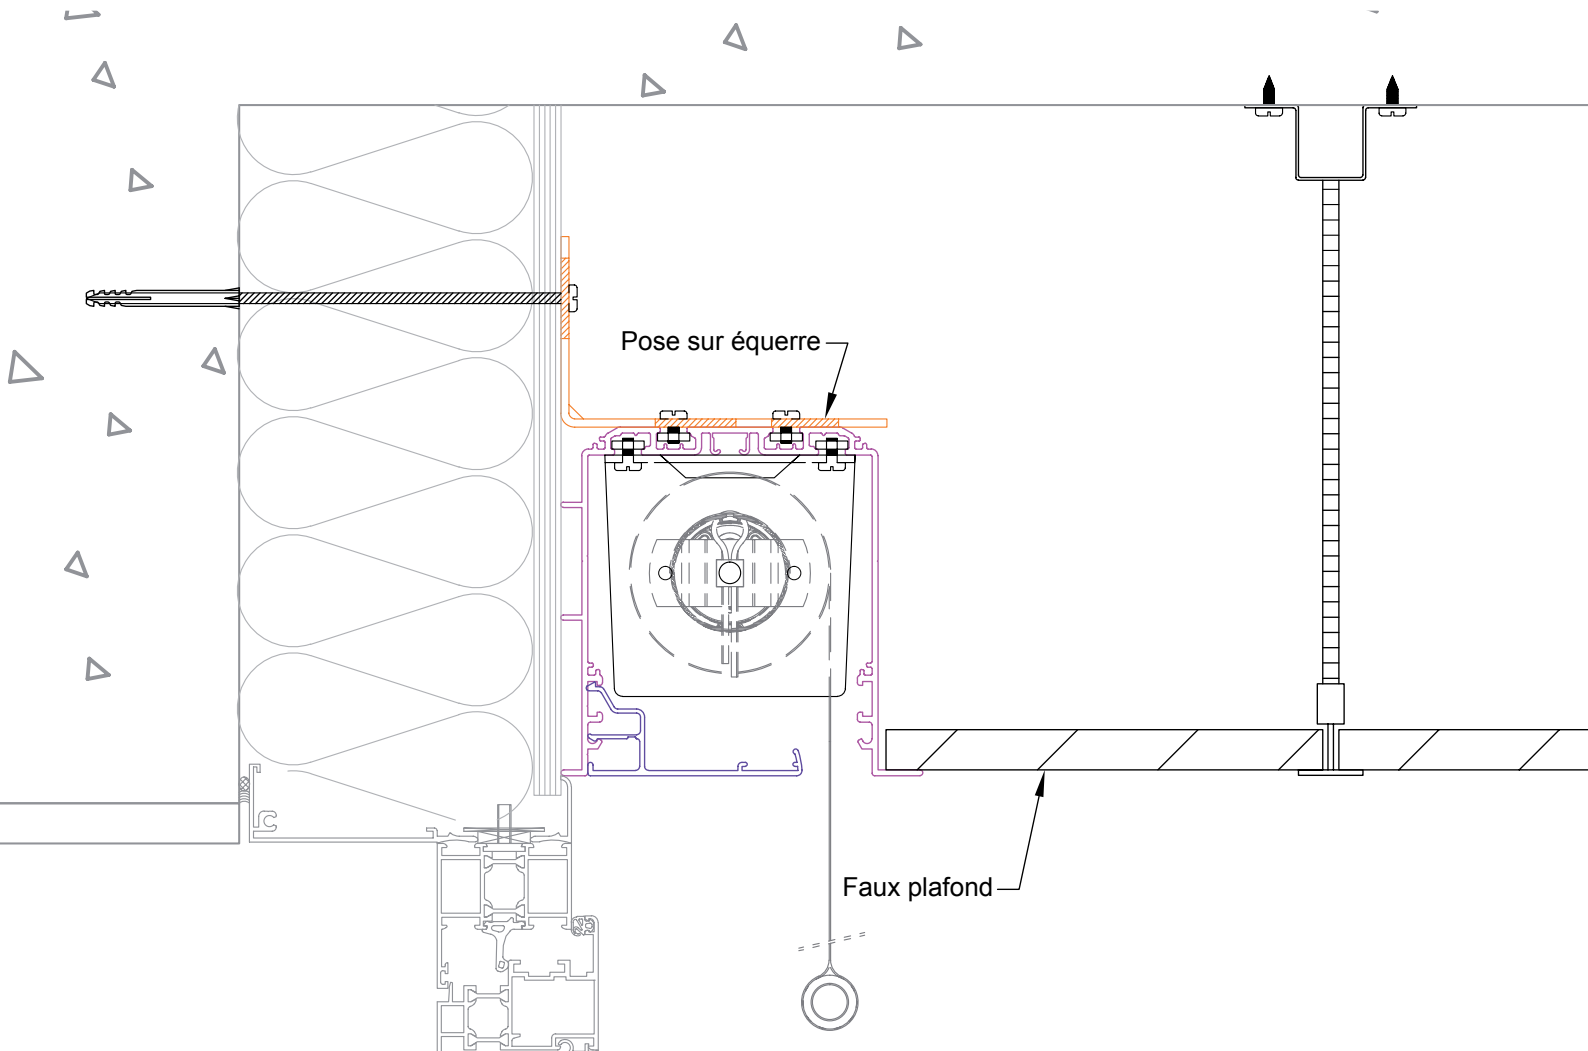

PENSEZ DÉCORATION 

PIÈCE PRINCIPALE,

Coffre filant en aluminium extrudé, type cassette Icoffre.
Largeur 135 mm x hauteur 130 mm.

PRÊT POUR L'ENCASTREMENT DANS UN FAUX PLAFOND.

À usages multiples : en décoration uniquement, ou intégrant des solutions de protections solaires ou d'occultations (type store rouleau, vénitien, plissé, bandes verticales ou rideaux).
Fixation de face directe, sur équerres ou par tige filetée.