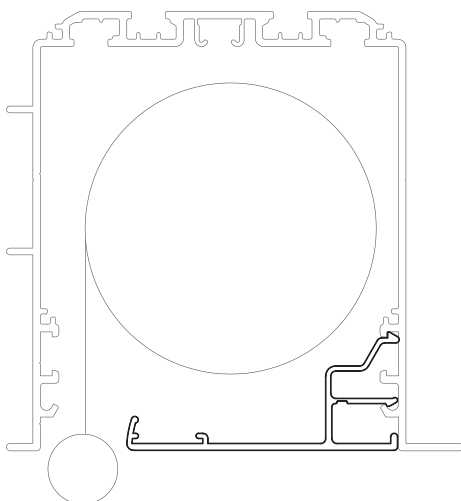

PENSEZ DÉCORATION 

PIÈCE PRINCIPALE,

Coffre filant en aluminium extrudé, type cassette Icoffre.
Largeur 135 mm x hauteur 130 mm.

PRÊT POUR L'ENCASTREMENT DANS UN FAUX PLAFOND.

À usages multiples : en décoration uniquement, ou intégrant des solutions de protections solaires ou d'occultations (type store rouleau, vénitien, plissé, bandes verticales ou rideaux).
Fixation de face directe, sur équerres ou par tige filetée.

SOUS-FACE TOTALE,
par simple clipage, elle permet
d'obstruer provisoirement ou définitive-
ment le vide du coffre par une finition
exceptionnelle.

SOUS-FACE PARTIELLE,
par simple emboîtement, pour store avec
« enroulement extérieur », elle permet au
store de descendre et d'éloigner la
toile de la façade.