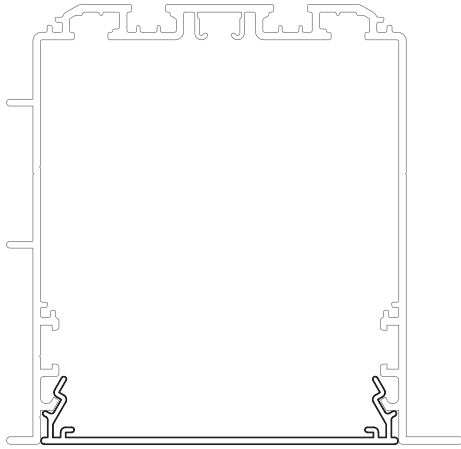

PIÈCES OPTIONNELLES,

Éléments modulaires qui s'adaptent à tous vos projets.

SOUS-FACE TOTALE,
par simple clipage, elle permet
d'obstruer provisoirement ou définitive-
ment le vide du coffre par une finition
exceptionnelle.