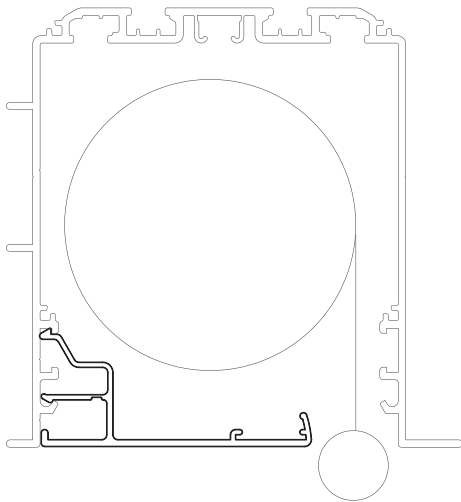

PENSEZ DÉCORATION 

PIÈCE PRINCIPALE,

Coffre filant en aluminium extrudé, type cassette Icoffre.
Largeur 135 mm x hauteur 130 mm.

PRÊT POUR L'ENCASTREMENT DANS UN FAUX PLAFOND.

À usages multiples : en décoration uniquement, ou intégrant des solutions de protections solaires ou d'occultations (type store rouleau, vénitien, plissé, bandes verticales ou rideaux).
Fixation de face directe, sur équerres ou par tige filetée.

SOUS-FACE TOTALE,
par simple clipage, elle permet
d'obstruer provisoirement ou définitive-
ment le vide du coffre par une finition
exceptionnelle.

SOUS-FACE PARTIELLE,
par simple emboîtement, pour store avec
« enroulement extérieur », elle permet au
store de descendre et d'éloigner la
toile de la façade.