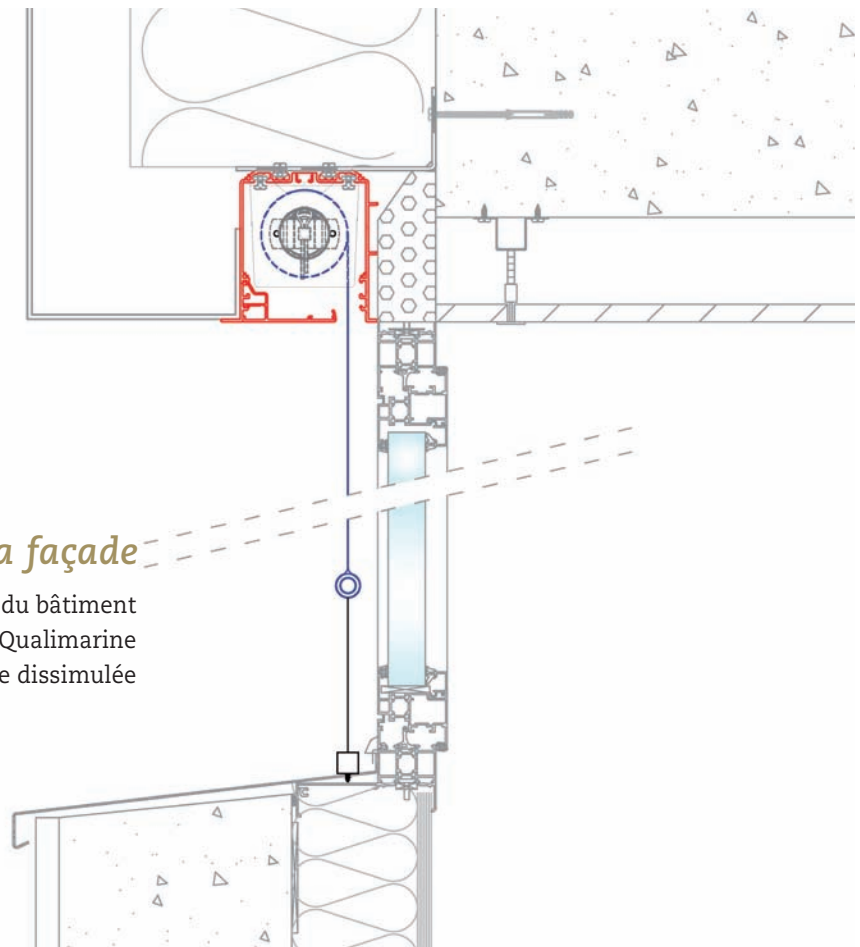

Un concept polyvalent
de boîte à rideaux,
parfaitement intégré.

i coffre

Architectural Design
FRANCE

APPLICATION EXTÉRIEURE

Intégration idéale dans la façade

- Mise en valeur du bâtiment
- Normes Qualicoat et Qualimarine
- Protection solaire dissimulée

APPLICATION INTÉRIEURE

Intégration parfaite dans un faux plafond

- Coffre filant ou ponctuel
- Clipage de sous-face partielle et totale
- Pourvu d'une cornière de rive
- Cloisonnement aisé

SOLUTION *i*coffre INTELLIGENTE

- 1 ICOFFRE
- 2 BARRIÈRE PHONIQUE POUR CLOISONNEMENT
- 3 SOUS-FACE PARTIELLE CLIPABLE
- 4 SOUS-FACE TOTALE CLIPABLE
- 5 FLASQUE AVEC LÈVRE
- 6 FLASQUE SANS LÈVRE
- 7 ÉQUERRE / POSE DE FACE
- 8 ATTACHE OMEGA POSE PLAFOND
- 9 FER PLAT COULISSANT
- 10 TRAIT DE PERÇAGE
- 11 CORNIÈRE DE RIVE
- 12 ÉCLISSE DE JONCTION
- 13 TRINGLE À RIDEAUX INTÉGRÉE
- 14 PASSAGE DE CÂBLES

CONCEPT POLYVALENT

Une multitude d'équipements compatibles :

Store à enroulement

Store à bandes verticales

Éclairage

Cloisonnement

Store Vénitien

Porte affiche