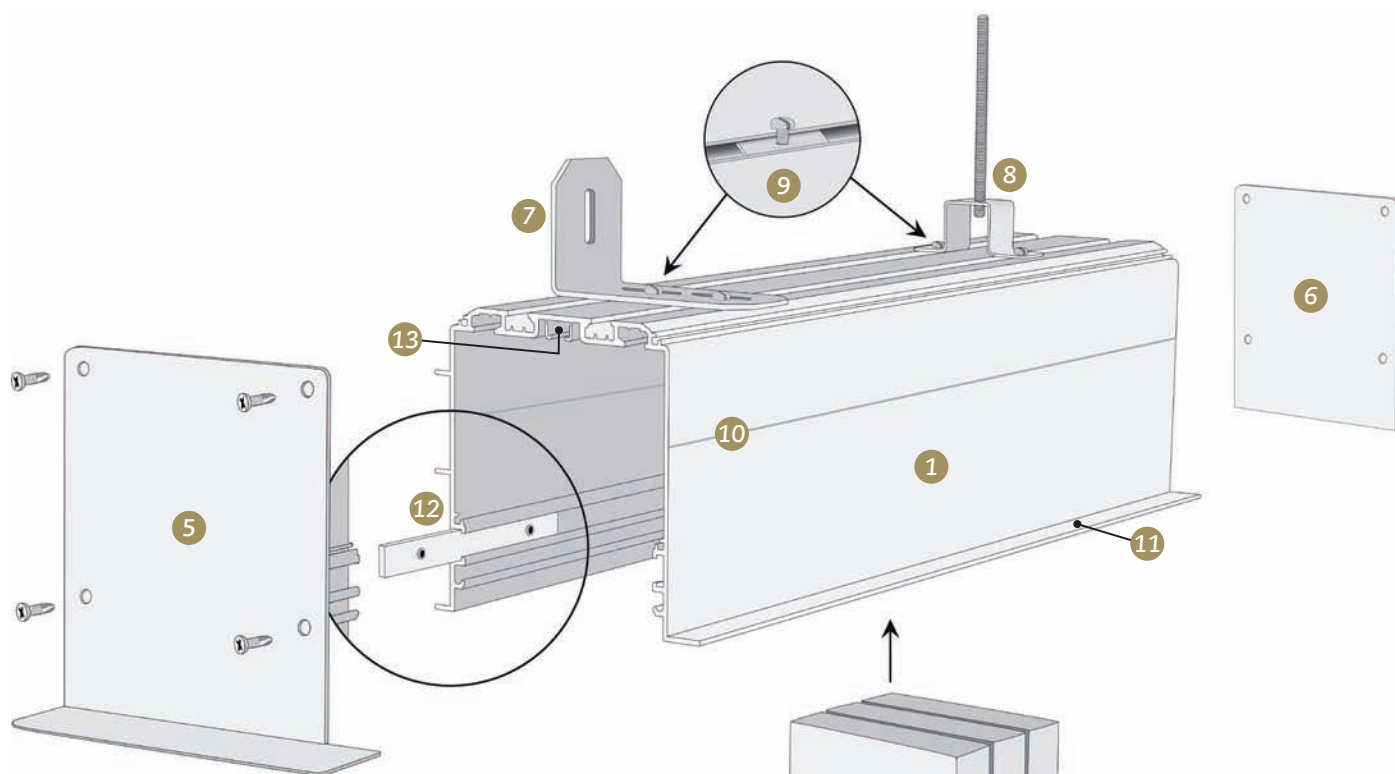

Un concept polyvalent
de boîte à rideaux,
parfaitement intégré.

i coffre

Architectural Design
FRANCE

APPLICATION EXTÉRIEURE

Intégration idéale dans la façade

- Mise en valeur du bâtiment
- Normes Qualicoat et Qualimarine
- Protection solaire dissimulée

APPLICATION INTÉRIEURE

Intégration parfaite dans un faux plafond

- Coffre filant ou ponctuel
- Clipage de sous-face partielle et totale
- Pourvu d'une cornière de rive
- Cloisonnement aisé

SOLUTION *i*coffre INTELLIGENTE

- 1 ICOFFRE
- 2 BARRIÈRE PHONIQUE POUR CLOISONNEMENT
- 3 SOUS-FACE PARTIELLE CLIPABLE
- 4 SOUS-FACE TOTALE CLIPABLE
- 5 FLASQUE AVEC LÈVRE
- 6 FLASQUE SANS LÈVRE
- 7 ÉQUERRE / POSE DE FACE
- 8 ATTACHE OMEGA POSE PLAFOND
- 9 FER PLAT COULISSANT
- 10 TRAIT DE PERÇAGE
- 11 CORNIÈRE DE RIVE
- 12 ÉCLISSE DE JONCTION
- 13 TRINGLE À RIDEAUX INTÉGRÉE
- 14 PASSAGE DE CÂBLES

CONCEPT POLYVALENT

Une multitude d'équipements compatibles :

Store à enroulement

Store à bandes verticales

Éclairage

Cloisonnement

Store Vénitien

Porte affiche