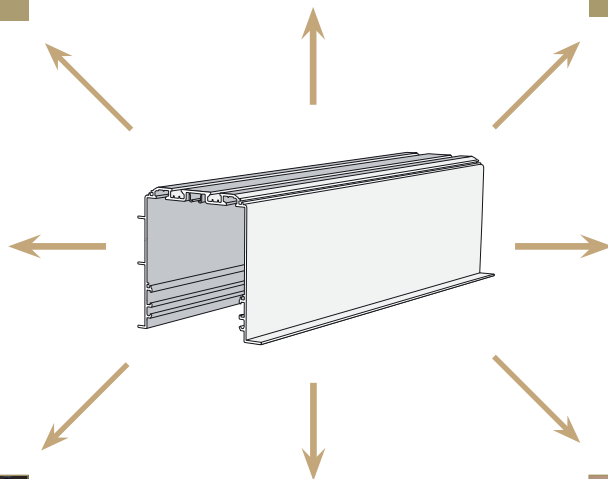

Un concept polyvalent
de boîte à rideaux,
parfaitement intégré.

i coffre

Architectural Design
FRANCE

APPLICATION EXTÉRIEURE

Intégration idéale dans la façade

- Mise en valeur du bâtiment
- Normes Qualicoat et Qualimarine
- Protection solaire dissimulée

APPLICATION INTÉRIEURE

Intégration parfaite dans un faux plafond

- Coffre filant ou ponctuel
- Clipage de sous-face partielle et totale
- Pourvu d'une cornière de rive
- Cloisonnement aisé

SOLUTION *i*coffre INTELLIGENTE

- 1 ICOFFRE
- 2 BARRIÈRE PHONIQUE POUR CLOISONNEMENT
- 3 SOUS-FACE PARTIELLE CLIPABLE
- 4 SOUS-FACE TOTALE CLIPABLE
- 5 FLASQUE AVEC LÈVRE
- 6 FLASQUE SANS LÈVRE
- 7 ÉQUERRE / POSE DE FACE
- 8 ATTACHE OMEGA POSE PLAFOND
- 9 FER PLAT COULISSANT
- 10 TRAIT DE PERÇAGE
- 11 CORNIÈRE DE RIVE
- 12 ÉCLISSE DE JONCTION
- 13 TRINGLE À RIDEAUX INTÉGRÉE
- 14 PASSAGE DE CÂBLES

CONCEPT POLYVALENT

Une multitude d'équipements compatibles :

Store à enroulement

Store à bandes verticales

Éclairage

Cloisonnement

Store Vénitien

Porte affiche