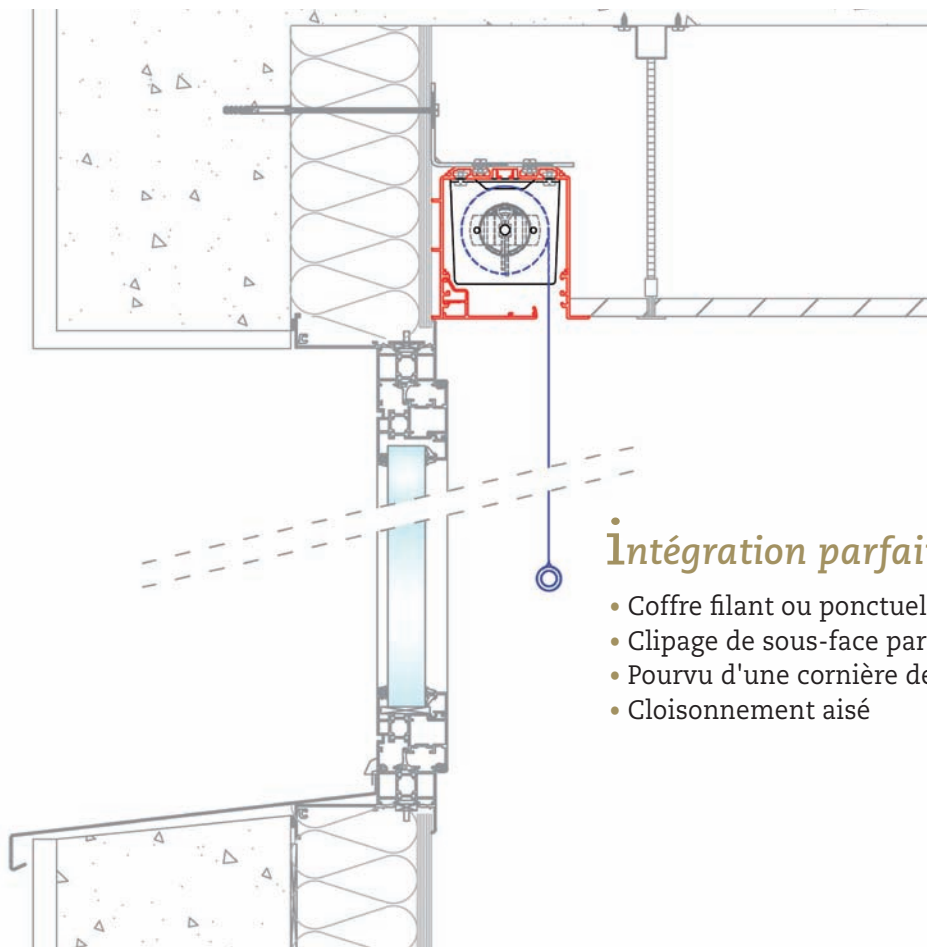

Un concept polyvalent
de boîte à rideaux,
parfaitement intégré.

i coffre

Architectural Design
FRANCE

APPLICATION EXTÉRIEURE

Intégration idéale dans la façade

- Mise en valeur du bâtiment
- Normes Qualicoat et Qualimarine
- Protection solaire dissimulée

APPLICATION INTÉRIEURE

Intégration parfaite dans un faux plafond

- Coffre filant ou ponctuel
- Clipage de sous-face partielle et totale
- Pourvu d'une cornière de rive
- Cloisonnement aisé

SOLUTION *i*coffre INTELLIGENTE

- 1 ICOFFRE
- 2 BARRIÈRE PHONIQUE POUR CLOISONNEMENT
- 3 SOUS-FACE PARTIELLE CLIPABLE
- 4 SOUS-FACE TOTALE CLIPABLE
- 5 FLASQUE AVEC LÈVRE
- 6 FLASQUE SANS LÈVRE
- 7 ÉQUERRE / POSE DE FACE
- 8 ATTACHE OMEGA POSE PLAFOND
- 9 FER PLAT COULISSANT
- 10 TRAIT DE PERÇAGE
- 11 CORNIÈRE DE RIVE
- 12 ÉCLISSE DE JONCTION
- 13 TRINGLE À RIDEAUX INTÉGRÉE
- 14 PASSAGE DE CÂBLES

CONCEPT POLYVALENT

Une multitude d'équipements compatibles :

Store à enroulement

Store à bandes verticales

Éclairage

Cloisonnement

Store Vénitien

Porte affiche